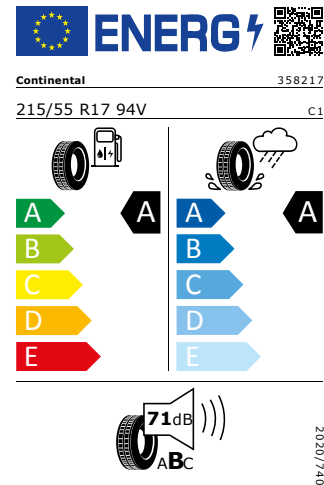

* Tato výbava byla nahrazena jinou položkou mimořádné výbavy

Galerie

Energetický štítek

17" kola z lehké slitiny Triton

Michelin 215/55 R17 94V

Pro zobrazení detailních informací o této pneumatice můžete naskenovat tento QR-kód Vaším smartphonem.

Product sheet

<https://relasdata.blob.core.window.s.net/relas/tyres/sheet/6OUPVADauFg3VuJWxetd1g==>

Michelin 215/55 R17 94V

Pro zobrazení detailních informací o této pneumatice můžete naskenovat tento QR-kód Vaším smartphonem.

Product sheet

<https://relasdata.blob.core.window.s.net/relas/tyres/sheet/6OUPVADauFg3VuJWxetd1g==>

Continental 215/55 R17 94V

Pro zobrazení detailních informací o této pneumatice můžete naskenovat tento QR-kód Vaším smartphonem.