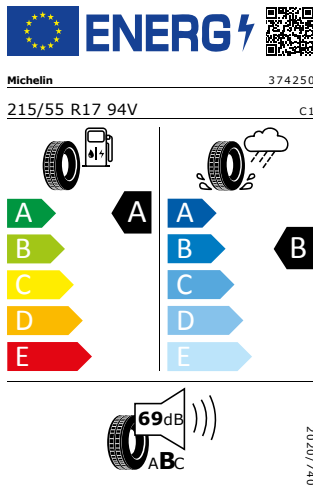

* Tato výbava byla nahrazena jinou položkou mimořádné výbavy

Galerie

Energetický štítek

17" kola z lehké slitiny Triton

Michelin 215/55 R17 94V

Pro zobrazení detailních informací o této pneumatice můžete naskenovat tento QR-kód Vaším smartphonem.

Product sheet

<https://relasdata.blob.core.window.s.net/relas/tyres/sheet/6OUPVADauFg3VuJWxetd1g==>

Michelin 215/55 R17 94V

Pro zobrazení detailních informací o této pneumatice můžete naskenovat tento QR-kód Vaším smartphonem.