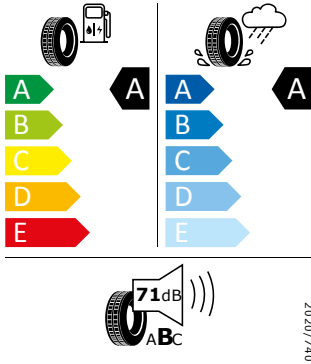

Continental 215/55 R17 94V

Continental 358217

215/55 R17 94V C1

Pro zobrazení detailních informací o této pneumatice můžete naskenovat tento QR-kód Vaším smartphonem.

Product sheet

<https://relasdata.blob.core.windows.net/relas/tyres/sheet/qtZjPrYBERV8YeXfrFspVw==>