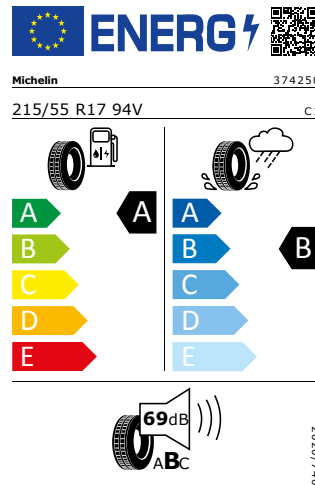

* Tato výbava byla nahrazena jinou položkou mimořádné výbavy

Galerie

Energetický štítek

17" kola z lehké slitiny Triton

Michelin 215/55 R17 94V

Pro zobrazení detailních informací o této pneumatice můžete naskenovat tento QR-kód Vaším smartphonem.

Product sheet

<https://relasdata.blob.core.window.s.net/relas/tyres/sheet/6OUPVADauFg3VuJWxetd1g==>

Michelin 215/55 R17 94V

Pro zobrazení detailních informací o této pneumatice můžete naskenovat tento QR-kód Vaším smartphonem.