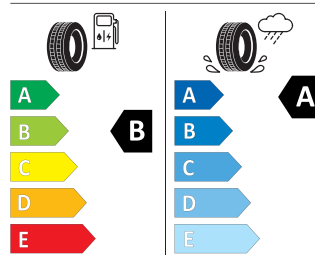

Pirelli 235/45 R18 94W

PIRELLI 41128
235/45R18 94 W C1

2020/740

Pro zobrazení detailních informací o této pneumatice můžete naskenovat tento QR-kód Vaším smartphonem.

Product sheet

<https://relasdata.blob.core.window.s.net/relas/tyres/sheet/ngO3rx2KuwYNvRPIDo6Fw==>