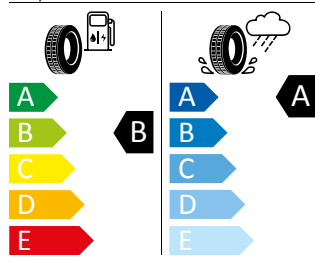

Bridgestone 235/45 R18 94W

Bridgestone 24625
235/45 R18 94W C1

2020/740

Pro zobrazení detailních informací o této pneumatice můžete naskenovat tento QR-kód Vaším smartphonem.

Product sheet

<https://relasdata.blob.core.window.s.net/relas/tyres/sheet/izSnFH15AFvWSQOm3FE5Hw==>