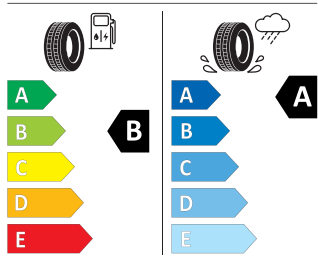

Interiér L&K - černá kůže/umělá kůže

* Tato výbava byla nahrazena jinou položkou mimořádné výbavy

Energetický štítek

Belatrix 18" antracitová leštěná

Goodyear 235/45 R18 94W

GOODYEAR 584484
235/45R18 94 W C1