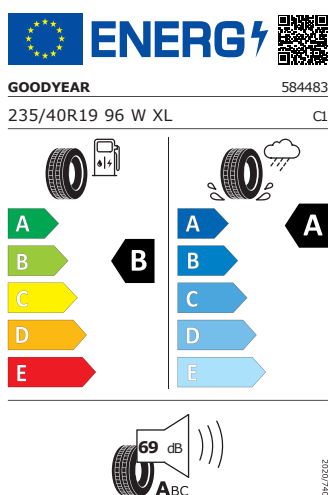

Střešní nosič (kombi) v odstínu Dark Chrome
*Interiér L&K - černá kůže/umělá kůže

* Tato výbava byla nahrazena jinou položkou mimořádné výbavy

Energetický štítek

Veritate 19" antracitová leštěná

Goodyear 235/40 R19 96W XL