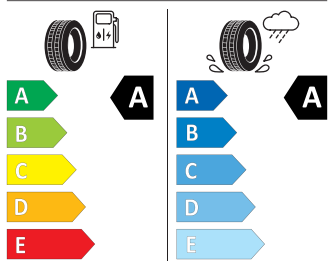

Energetický štítek

Alkaris 17" černá leštěná

Goodyear 215/55 R17 94W

GOODYEAR 584482

215/55R17 94 W

2020/740

Pro zobrazení detailních informací o této pneumatice můžete naskenovat tento QR-kód Vaším smartphonem.

Product sheet

<https://relasdata.blob.core.windows.net/relas/tyres/sheet/YpGd/071oawm6WjRiUxmsg==>