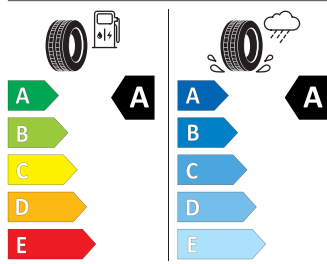

Hankook 215/55 R17 94W

Hankook 1029114

215/55R17 94 W

2020/740

Pro zobrazení detailních informací o této pneumatice můžete naskenovat tento QR-kód Vaším smartphonem.

Product sheet

<https://relasdata.blob.core.windows.net/relas/tyres/sheet/BWRsFgz6cjJ+gBiHKdMKpA==>