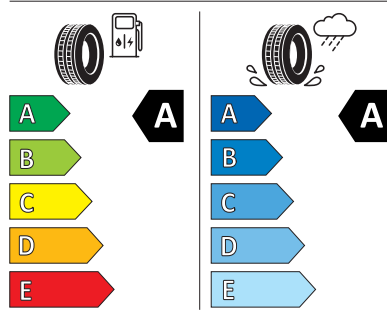

Product sheet

<https://relasdata.blob.core.windows.net/relas/tyres/sheet/dg/MUKVMP5h0B4v1FwQhOg==>

Nexen 215.0/55.0 R17

NEXENTIRE 92004

215/55R17 94 W C1

2020/740

Pro zobrazení detailních informací o této pneumatice můžete naskenovat tento QR-kód Vaším smartphonem.