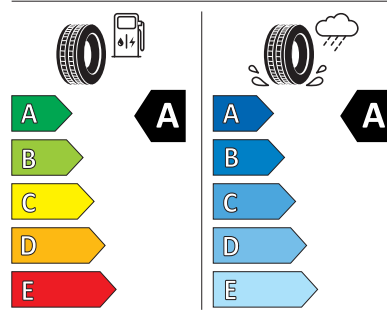

Product sheet

<https://relasdata.blob.core.windows.net/relas/tyres/sheet/xr/tGgFP9sisPL5gF5AbnQ==>

Hankook 215.0/55.0 R17

Hankook 1029114

215/55R17 94 W C1

2020/740

Pro zobrazení detailních informací o této pneumatice můžete naskenovat tento QR-kód Vaším smartphonem.