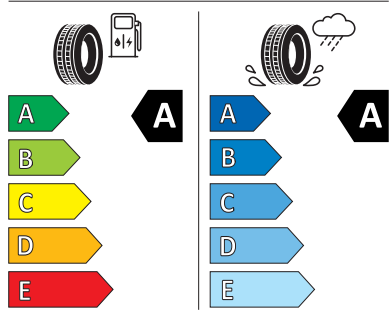

Galerie

Energetický štítek

Mintaka 17" stříbrná leštěná

Goodyear 215.0/55.0 R17

GOODYEAR 584482

215/55R17 94 W C1

2020/740

Pro zobrazení detailních informací o této pneumatice můžete naskenovat tento QR-kód Vaším smartphonem.