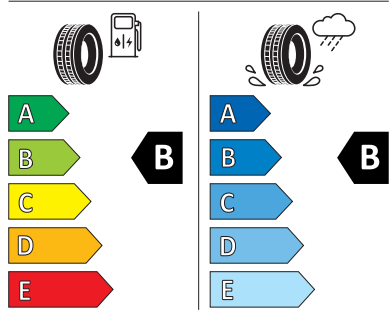

Energetický štítek

Propus Aero 17" černá leštěná

NEXEN 205.0/50.0 R17

NEXENTIRE 16109
205/50R17 89 V C1

2020/740

Pro zobrazení detailních informací o této pneumatice můžete naskenovat tento QR-kód Vaším smartphonem.

Product sheet

<https://relasdata.blob.core.windows.net/relas/tyres/sheet/pk3ulKIRuzybmK7BL8dcZQ==>