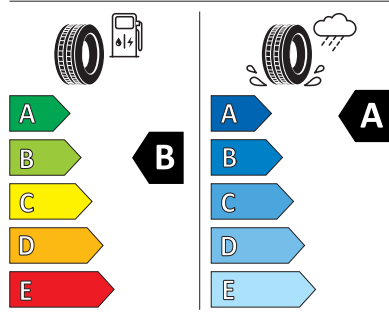

GOODYEAR 205.0/50.0 R17

GOODYEAR 546233
205/50R17 89 V C1

2020/740

Pro zobrazení detailních informací o této pneumatice můžete naskenovat tento QR-kód Vaším smartphonem.

Product sheet

<https://relasdata.blob.core.windows.net/relas/tyres/sheet/k8fGPvIOe1w5+/93dEqzCw==>