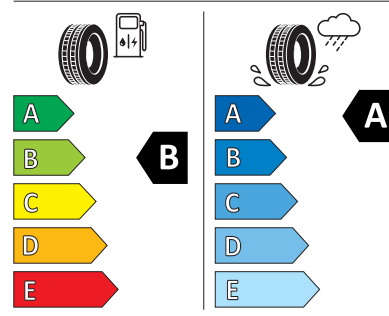

Bridgestone 205.0/50.0 R17

BRIDGESTONE 13650
205/50 R17 89 V C1

2020/740

Pro zobrazení detailních informací o této pneumatice můžete naskenovat tento QR-kód Vaším smartphonem.

Product sheet

<https://relasdata.blob.core.windows.net/relas/tyres/sheet/ewaoSOdiA7kDNLTFfDJYkQ==>