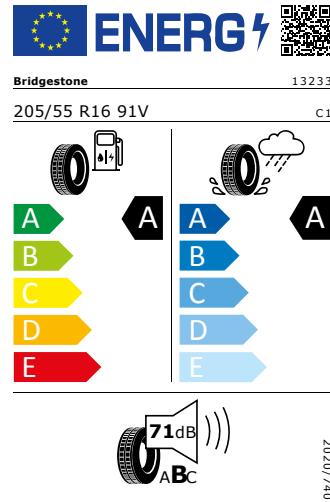

Asistent udržování jízdního pruhu (Lane Assist)

Nouzové volání eCall+

Exteriér

Kryty kol

Ocelová kola 16"

Pneumatiky 205/55 R16 91V

Základní LED zadní svítlny

Interiér

Dekor Ambition
PUR volant

Kožená hlavice řadící páky

* Tato výbava byla nahrazena jinou položkou mimořádné výbavy

Energetický štítek

Ocelová kola 16"

GOODYEAR 205/55 R16 91V

Pro zobrazení detailních informací o této pneumatice můžete naskenovat tento QR-kód Vaším smartphonem.

Product sheet

<https://relasdata.blob.core.windows.net/relas/tyres/sheet/BM9Jq6SsSaC9lwY8+/3vSw==>

Bridgestone 205/55 R16 91V

Pro zobrazení detailních informací o této pneumatice můžete naskenovat tento QR-kód Vaším smartphonem.