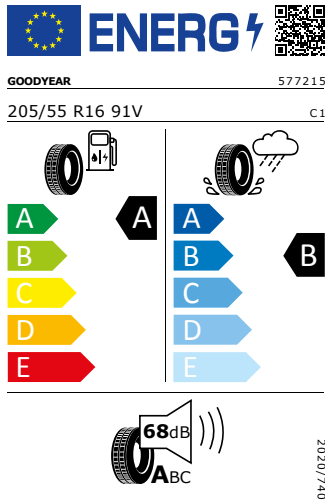

Asistent udržování jízdního pruhu (Lane Assist)

Nouzové volání eCall+

Exteriér

Kryty kol

Ocelová kola 16"

Pneumatiky 205/55 R16 91V

Základní LED zadní svítlny

Interiér

Dekor Ambition
PUR volant

Kožená hlavice řadící páky

* Tato výbava byla nahrazena jinou položkou mimořádné výbavy

Energetický štítek

Ocelová kola 16"

GOODYEAR 205/55 R16 91V

Pro zobrazení detailních informací o této pneumatice můžete naskenovat tento QR-kód Vaším smartphonem.