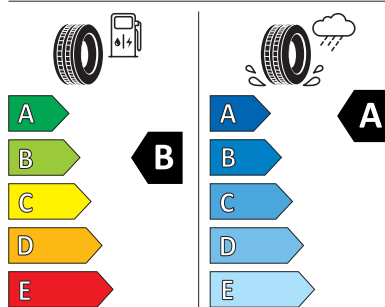

Energetický štítek

Rila 20" antracitová leštěná s aero kryty

Continental 235.0/45.0 R20

Continental 0311885

235/45 R 20 100 V XL C1

2020/740

Pro zobrazení detailních informací o této pneumatice můžete naskenovat tento QR-kód Vaším smartphonem.

Product sheet

<https://relasdata.blob.core.windows.net/relas/tyres/sheet/nC8NXJOYybGzZaVUIXUhMw==>