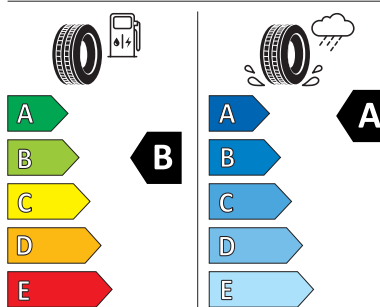

Hankook Tire 235.0/45.0 R20

Hankook 1032204

235/45R20 100 V XL C1

2020/740

Pro zobrazení detailních informací o této pneumatice můžete naskenovat tento QR-kód Vaším smartphonem.

Product sheet

<https://relasdata.blob.core.windows.net/relas/tyres/sheet/4LI3R0z7aGT+jyGuM5RwSQ==>