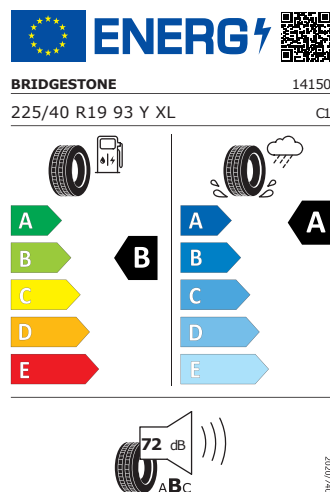

Bridgestone 225/40 R19 93Y XL

Pro zobrazení detailních informací o této pneumatice můžete naskenovat tento QR-kód Vaším smartphonem.

Product sheet

<https://relasdata.blob.core.windows.net/relas/tyres/sheet/Pui2Ewt9KG90E8BNmCPavw==>