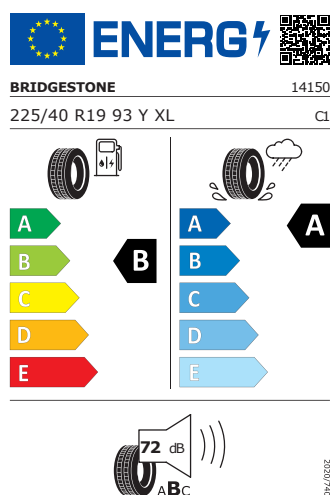

Energetický štítek

Sagitarus 19" antracitová leštěná

Bridgestone 225/40 R19 93Y XL

Pro zobrazení detailních informací o této pneumatice můžete naskenovat tento QR-kód Vaším smartphonem.

Product sheet

<https://relasdata.blob.core.windows.net/relas/tyres/sheet/Pui2Ewt9KG90E8BNmCPavw==>