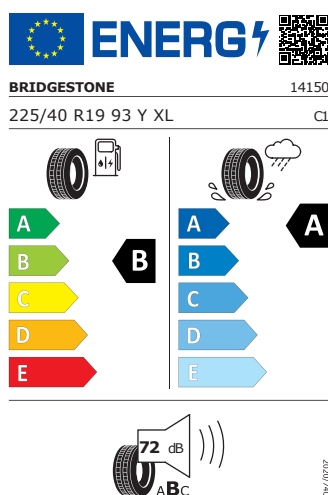

Bridgestone 225/40 R19 93Y XL

Pro zobrazení detailních informací o této pneumatice můžete naskenovat tento QR-kód Vaším smartphonem.

Product sheet

<https://relasdata.blob.core.windows.net/relas/tyres/sheet/Pui2Ewt9KG90E8BNmCPavw==>