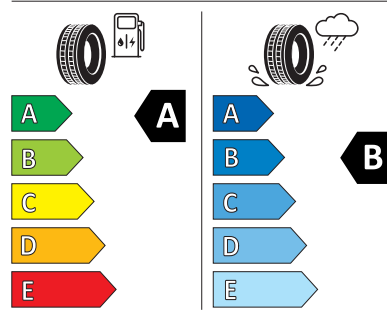

Product sheet

<https://relasdata.blob.core.windows.net/relas/tyres/sheet/cx7aQzgiVD9gDIscIZkmrA==>

Goodyear 205.0/55.0 R17

GOODYEAR 546612

205/55R17 91 V C1

2020/740

Pro zobrazení detailních informací o této pneumatice můžete naskenovat tento QR-kód Vaším smartphonem.