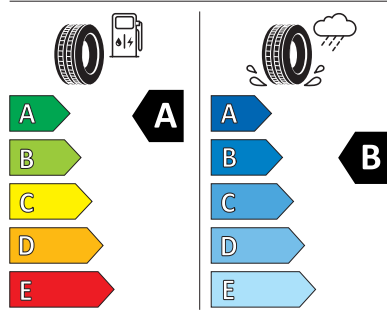

Product sheet

<https://relasdata.blob.core.windows.net/relas/tyres/sheet/4ORc6NtfhlxrwI0ZPUCstg==>

Michelin 205.0/55.0 R17

MICHELIN 069790

205/55R17 91 V C1

2020/740

Pro zobrazení detailních informací o této pneumatice můžete naskenovat tento QR-kód Vaším smartphonem.