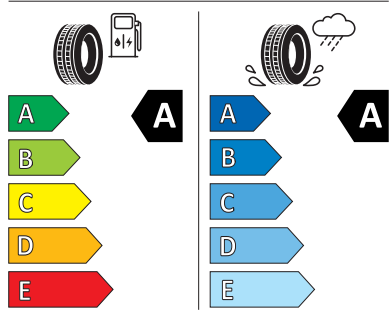

*** Tato výbava byla nahrazena jinou položkou mimořádné výbavy**

Energetický štítek

Propus Aero 17" černá leštěná

Continental 205.0/55.0 R17

Continental 0358161

205/55 R 17 91 V C1

2020/740

Pro zobrazení detailních informací o této pneumatice můžete naskenovat tento QR-kód Vaším smartphonem.