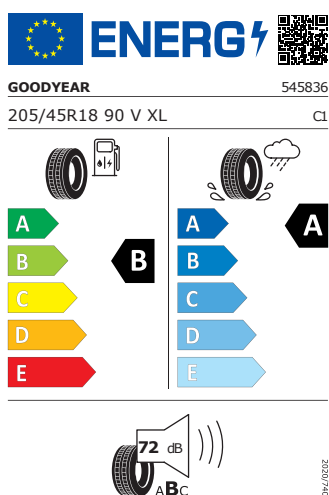

Exteriér

Kliky a vnější zpětná zrcátka v barvě vozu
Nárazníky v barvě vozidla
Sada nápisů v základním provedení
Vnější zpětné zrcátko vlevo, konvexní
Vnější zpětné zrcátko vpravo, konvexní

Dlouhé sklo včetně spoileru
Zadní skupinové světlo LED, ukazatel směru
animovaný, speciální design
*Pneumatiky 205/50 R17 89V
*Kryty pro kola z lehké slitiny
*Propus Aero 17" černá leštěná

Energetický štítek

Fornax 18"

Goodyear 205.0/45.0 R18

Pro zobrazení detailních informací o této pneumatice můžete naskenovat tento QR-kód Vaším smartphonem.

Product sheet

<https://relasdata.blob.core.windows.net/relas/tyres/sheet/weTEOhmWrROEfCxsUyDbhQ==>