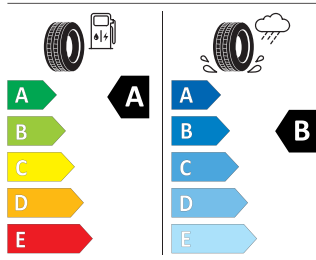

Energetický štítek

Kola z lehké slitiny Mensa Aero 7J x 17"

Michelin 205/55 R17 91V

MICHELIN 069790
205/55R17 91 V CI

2020/740

Pro zobrazení detailních informací o této pneumatice můžete naskenovat tento QR-kód Vaším smartphonem.

Product sheet

<https://relasdata.blob.core.window.s.net/relas/tyres/sheet/R6JZo+TgUyCEsGHv9JHBZg==>