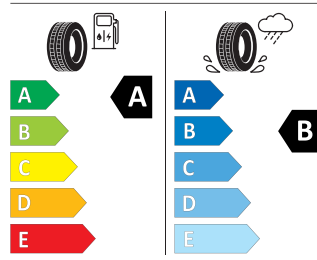

GOODYEAR 205/55 R17 91V

GOODYEAR 582740
205/55R17 91 V CI

2020/740

Pro zobrazení detailních informací o této pneumatice můžete naskenovat tento QR-kód Vaším smartphonem.

Product sheet

<https://relasdata.blob.core.window.s.net/relas/tyres/sheet/zGT3Gt3ps0xRH1taotQl7g==>