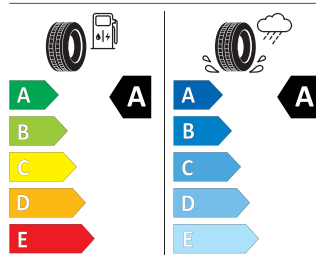

Continental 205/55 R17 91V

Continental 0358161
205/55 R 17 91 V CI

2020/740

Pro zobrazení detailních informací o této pneumatice můžete naskenovat tento QR-kód Vaším smartphonem.

Product sheet

<https://relasdata.blob.core.window.s.net/relas/tyres/sheet/AYJm1uGNBpRdXL2hcmDZEw==>