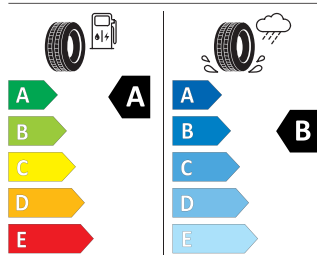

Product sheet

<https://relasdata.blob.core.windows.net/relas/tyres/sheet/AYJm1uGNBpRdXL2hcmDZEw==>

Michelin 205/55 R17 91V

MICHELIN 069790

205/55R17 91 V CI

2020/740

Pro zobrazení detailních informací o této pneumatice můžete naskenovat tento QR-kód Vaším smartphonem.