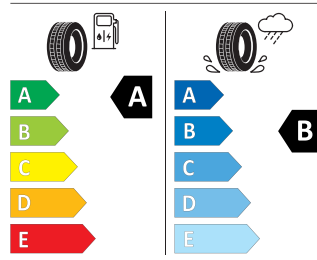

Product sheet

<https://relasdata.blob.core.windows.net/relas/tyres/sheet/R6JZo+TgUyCEsGHv9JHBZg==>

GOODYEAR 205/55 R17 91V

GOODYEAR 582740

205/55R17 91 V CI

2020/740

Pro zobrazení detailních informací o této pneumatice můžete naskenovat tento QR-kód Vaším smartphonem.