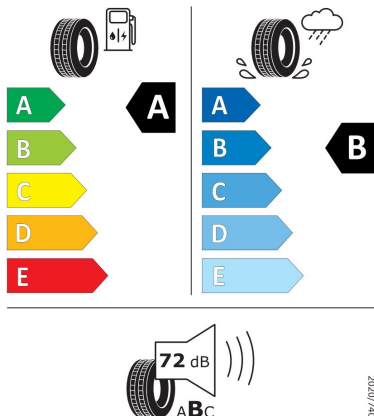

MICHELIN

537857

255/40R19 100 W XL

C1

Energetické štítky pneumatik

Upozornění

Vizualizace a specifikace ve Volvo konfigurátoru slouží jen pro Vaši představu. Nemusí tedy nutně odrážet přesné parametry a vzhled jednotlivých modelů a jejich výbavy. Veškeré ceny jsou uvedené včetně DPH. Svou konfiguraci si prosím nechte potvrdit Vaším autorizovaným dealerem Volvo.

Vliv na životní prostředí

Hodnoty pro zde udávanou spotřebu paliva a emise CO₂ byly stanoveny na základě nově zavedené metodiky celosvětového harmonizovaného testu lehkých vozidel WLTP (Worldwide Harmonized Light Vehicles Test Procedure), přičemž jsou měřeny také v souladu s testovací procedurou RDE (Real Drive Emission) zaměřující se na zjištění emisí v reálných jízdních podmínkách. Motory splňují požadavky emisní normy EURO 6d.